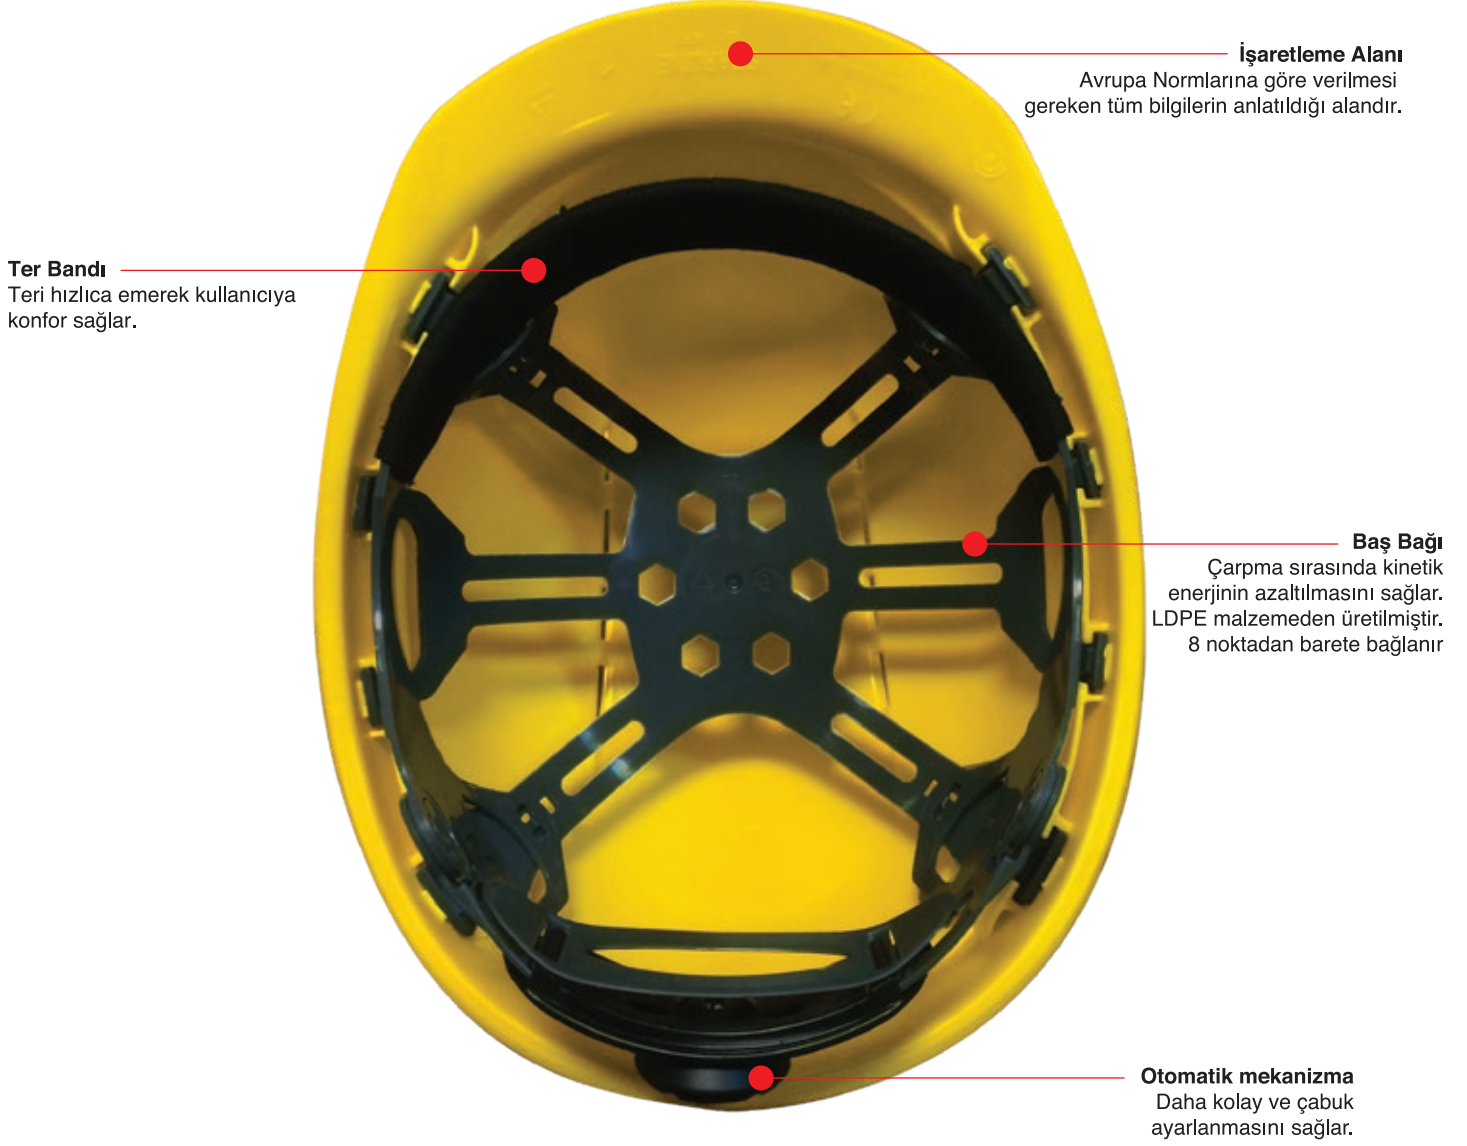

STARLINE

1470 AL Koruyucu Baret

Baskı Yüzeyi Ebatları

	↔	↕
1	80mm	50mm
2	130mm	70mm
3	60mm	60mm