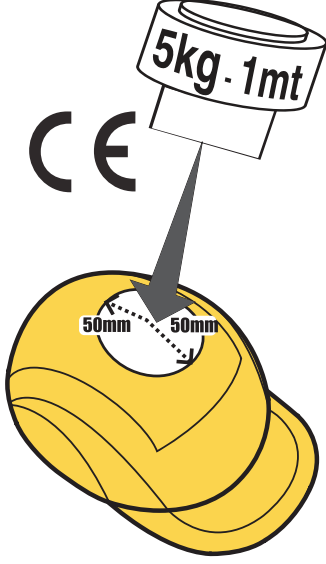

● Teknik Özellikler

| | |
|-----------------|----------------------|
| Kayış Malzemesi | HDPE |
| Ayarlama | Otomatik Ayar |
| Malzeme | HDPE |
| Boyut Aralığı | 53-65 cm |
| Isı Seviyeleri | -10°C / +50°C |
| Ağırlık | 399gr. |
| Koli Miktarı | 30 Adet |
| Standartlar | EN 397:2012 +A1:2012 |

STARLINE

1470 AL Koruyucu Baret

Baskı Yüzeyi Ebatları

| | ↔ | ↕ |
|---|-------|------|
| 1 | 80mm | 50mm |
| 2 | 130mm | 70mm |
| 3 | 60mm | 60mm |

* Ebatlar etiketin basılabileceği maksimum alanı belirtir. Bazı ek aparatların baretle birlikte kullanılması durumunda etiketin yapıştırılabileceği alan ebatları daralabilir.

UYARI: Uygulanan etiket, baret üzerinde zamanla oluşabilecek fiziksel zararın tespit edilmesini engelleyebilir. Etiketinin mümkün olduğunda küçük tutulması tavsiye edilmektedir.

STARLINE

● EN 397:2012 +A1:2012

EN 397 standardını karşılayan baretlerde 1 metre yükseklikten düşen 5 Kg'lık objenin baş kalıbına iletilen kuvveti 5,0 kN'dan daha büyük olmaz. Düşürülen 3 Kg'lık kütle ucu baş kalıbının yüzeyi (kafa tası) ile temas etmez. Gövde malzemeleri alevin uzaklaştırılmasından 5sn. geçtikten sonra alev etkisiyle yanma göstermez.